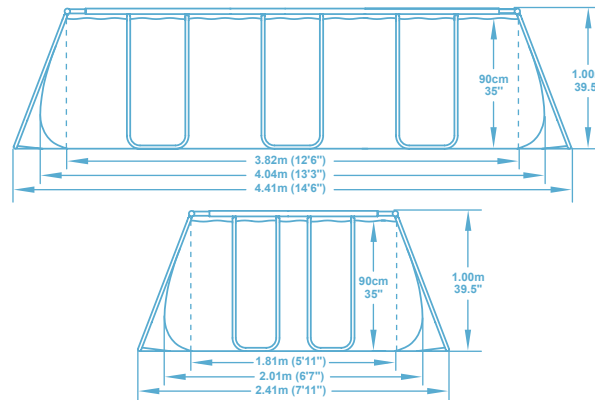

# 56721  
 404 x 201 x 100cm  
 13'3" x 6'7" x 39.5"  
 POWER STEEL™

**90%**  
 6,478 L  
 1,711 gal.

FEATURES • Caractéristiques • Características • Eigenschaften • Kenmerken • Caratteristiche • Cechy

**30'**  
**SETUP TIME**  
 Temps de montage  
 Tiempo de montaje  
 Montagezeit  
 Montagetijd  
 Tempo di montaggio  
 Czas montażu

PVC/TRITECH™

RATTAN PRINTING

Ø 32mm  
 Ø 1.25"

INCLUDES • Inclus • Incluye • Inhalt • Bevat • Include • Zawiera

**CARTRIDGE**  
 Cartouche  
 Cartucho  
 Kartusche  
 Filter  
 Cartuccia  
 Wkład  
 58503