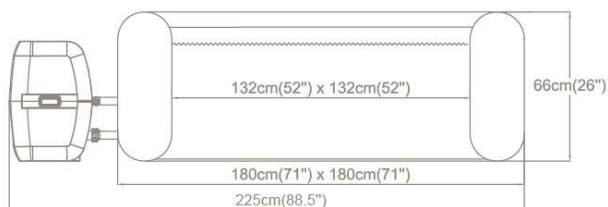

60015

180 x 180 x 66cm
71" x 71" x 26"

LAY-Z-SPA™
IBIZA AIRJET™

80%

MATERIAL · Matériel · Material · Material · Materiaal · Materiale · Material

**FOAM BOTTOM**

Dessous mousse
Parte inferior de espuma
Schaumstoffboden
Schuimbodem
Fondo in schiuma
Dno wykończone pianką