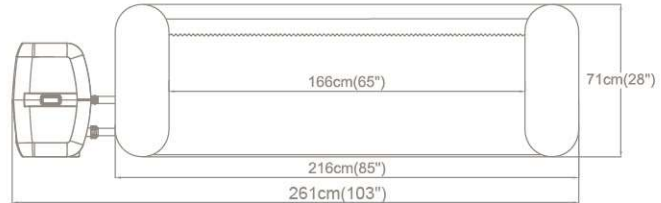

SETUP TIME
Temps de montage
Tiempo de montaje
Montagezeit
Montagetijd
Tempo di montaggio
Czas montażu

FREEZE SHIELD™
WINTERIZING SYSTEM

AIRJET™

ITEM · Article · Artículo · Artikel · Artikel · Prodotto · Artykuł

60023

216 X 71 cm
85" X 28"

TM LAY-Z-SPA™
ST. MORITZ AIRJET™

80%

MATERIAL · Matériel · Material · Material · Materiaal · Materiale · Material

DURAPLUS™
CONSTRUCTION

LEATHER TEXTURE

Texture cuir
Textura de cuero
Ledertextur
Leerstructuur
Eco-pelle
Skórzana tekstura