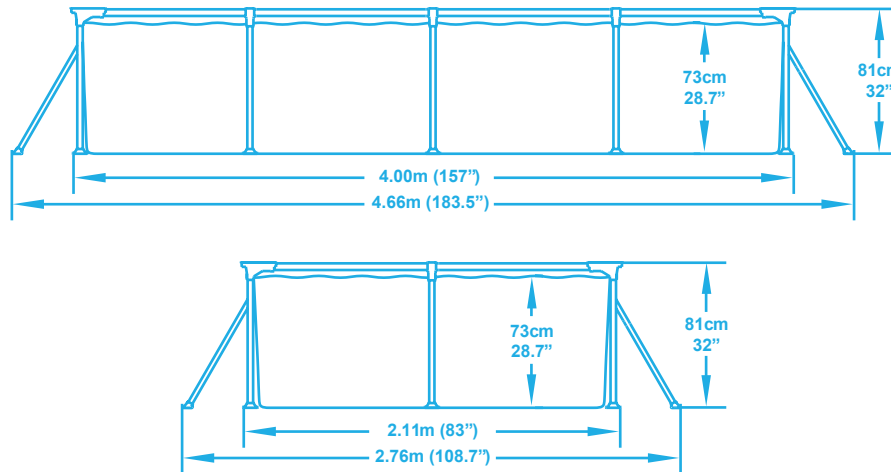

ITEM • Article • Artículo • Artikel • Artikel • Prodotto

56405
 400 x 211 x 81cm
 157" x 83" x 32"
 SPLASH FRAME™
 6942138928723

FEATURES • Caractéristiques • Características • Eigenschaften • Kenmerken • Caratteristiche

20'
 SETUP TIME
 Temps de montage
 Tiempo de montaje
 Montagezeit
 Montagetijd
 Tempo di montaggio

PVC/TRITECH™

32mm
 Ø 1.25

FILTRATION SYSTEM • Système de filtrage • Sistema de filtración • Filtersystem • Filtersysteem • Sistema di filtraggio