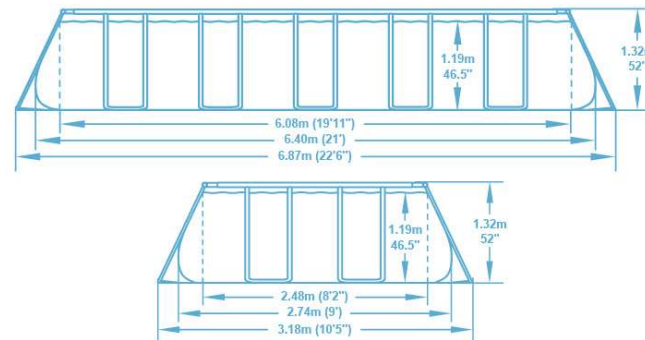

# 5611Z

640 x 274 x 132cm  
21' x 9" x 52"

POWER STEEL™

130,14kg  
286,91lb

90%