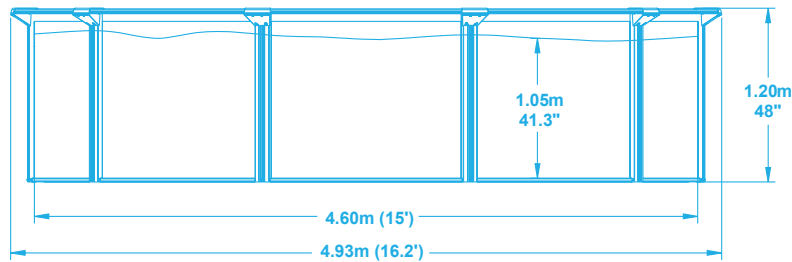

ITEM • Article • Artículo • Artikel • Artikel • Prodotto

56382
 460 x 120cm
 15' x 48"
 HYDRIMUM™
 6942138926729

90%
 17,430 L
 4,605 gal.

FEATURES • Caractéristiques • Características • Eigenschaften • Kenmerken • Caratteristiche

2h
 SETUP TIME
 Temps de montage
 Tiempo de montaje
 Montagezeit
 Montagetijd
 Tempo di montaggio

STEEL/PVC™

38mm
 Ø 1.50

INCLUDES • Inclus • Incluye • Inhalt • Bevat • Include

58094
 CARTRIDGE
 Cartouche
 Cartucho
 Kartusche
 Filter
 Cartuccia