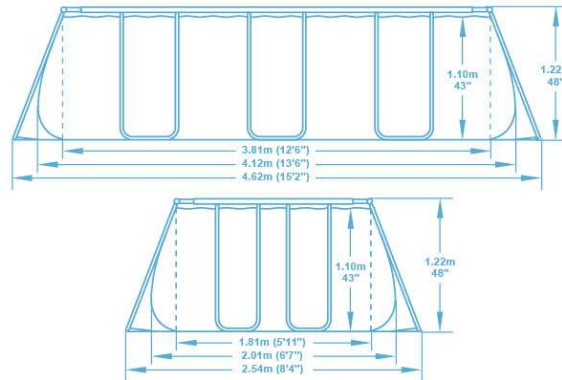

# 56456  
 412 x 201 x 122cm  
 13'6" x 6'7" x 48"  
 POWER STEEL™  
 72,45kg  
 159,72lb

90%