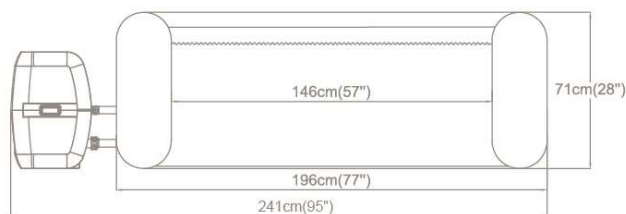

SETUP TIME
 Temps de montage
 Tiempo de montaje
 Montagezeit
 Montagetijd
 Tempo di montaggio
 Czas montażu

**FREEZE SHIELD™
 WINTERIZING SYSTEM**

AIRJET™

ITEM · Article · Artículo · Artikel · Artikel · Prodotto · Artykuł

60017

196 x 71 cm
 77" x 28"

LAY-Z-SPA™
 PALM SPRINGS AIRJET™

80%

MATERIAL · Matériel · Material · Material · Materiaal · Materiale · Material

**DURAPLUS™
 CONSTRUCTION**

LEATHER TEXTURE
 Texture cuir
 Textura de cuero
 Ledertextur
 Leerstructuur
 Eco-pelle
 Skórzana tekstura